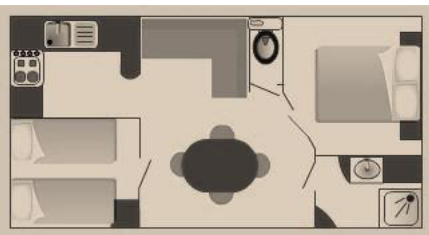

0 à 7 ans SAVANAH 3/4 pers N° 77 et 43.

32 m² Terrasse semi couverte 12m² Forme chalet, blanc, toit gris
Chambre avec lit en 140, chambre avec 2 lits en 80, couchage .
Coin repas + banquette d'angle + 4 chaises + télévision
Salle d'eau, WC, coin cuisine Américaine, chauffage électrique, pack hivers, volets