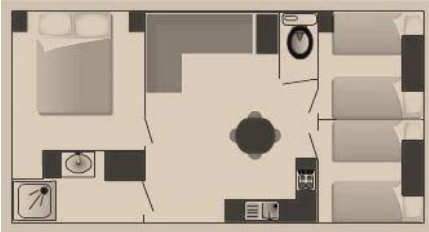

De 7 ans à 12ans OCEANE 4/5 pers N° 73/81/80/37/40/46/89

29 m² Terrasse semi couverte 12m² Forme chalet, blanc, toit gris
Chambre avec lit en 140 pouvant recevoir un lit bébé,
chambre avec 2 lits mobile en 80, couchage dans le salon en 140
Coin repas avec banquette d'angle + 3 chaises
Salle d'eau, WC, coin cuisine équipée, chauffage électrique, télévision.

+ 12 ans BASSIA 2/4 pers N° 92

35 m² Terrasse non couverte 8 m² / Chalet bois, toit noir,
2 chambres en 140, banquette dans le salon ;coin repas avec 4 chaises,
placard dans 1 chambre .Salle d'eau, WC, coin cuisine équipée,
chauffage électrique, volets bois ; pack hivers télévision

0 à 7 ans CESTREDE PMR 3/4 pers N° 72 Terrasse semi couverte

35 m² Terrasse semi couverte 13.50m²/ Forme chalet, beige, toit gris
Chambre avec lit en 160 pouvant recevoir un lit bébé,
chambre avec 2 lits en 80 et 70 superposés,
Coin repas avec banquette + 3 chaises+ télévision
Salle d'eau avec WC, coin cuisine équipée, chauffage électrique, pack hivers. volets

0 à 7 ans SAVANAH 3/4 pers N° 77 et 43.

32 m² Terrasse semi couverte 12m² Forme chalet, blanc, toit gris
Chambre avec lit en 140, chambre avec 2 lits en 80, couchage .
Coin repas + banquette d'angle + 4 chaises + télévision
Salle d'eau, WC, coin cuisine Américaine, chauffage électrique, pack hivers, volets