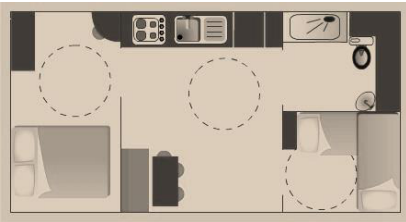

De 7 ans à 12ans OCEANE 4/5 pers N° 73/81/80/37/40/46/89

29 m² Terrasse semi couverte 12m² Forme chalet, blanc, toit gris
Chambre avec lit en 140 pouvant recevoir un lit bébé,
chambre avec 2 lits mobile en 80, couchage dans le salon en 140
Coin repas avec banquette d'angle + 3 chaises
Salle d'eau, WC, coin cuisine équipée, chauffage électrique, télévision.

+ 12 ans BASSIA 2/4 pers N° 92

35 m² Terrasse non couverte 8 m² / Chalet bois, toit noir,
2 chambres en 140, banquette dans le salon ;coin repas avec 4 chaises,
placard dans 1 chambre .Salle d'eau, WC, coin cuisine équipée,
chauffage électrique, volets bois ; pack hivers télévision

0 à 7 ans SAVANAH 3/4 pers N° 77 et 43.

32 m² Terrasse semi couverte 12m² Forme chalet, blanc, toit gris
Chambre avec lit en 140, chambre avec 2 lits en 80, couchage .
Coin repas + banquette d'angle + 4 chaises + télévision
Salle d'eau, WC, coin cuisine Américaine, chauffage électrique, pack hivers, volets