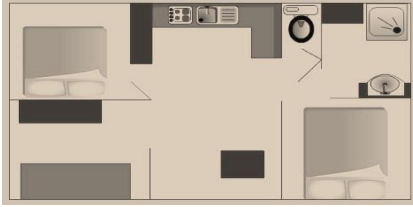

De 7 ans à 12ans OCEANE 4/5 pers N° 73/81/80/37/40/46/89

29 m² Terrasse semi couverte 12m² Forme chalet, blanc, toit gris
Chambre avec lit en 140 pouvant recevoir un lit bébé,
chambre avec 2 lits mobile en 80, couchage dans le salon en 140
Coin repas avec banquette d'angle + 3 chaises
Salle d'eau, WC, coin cuisine équipée, chauffage électrique, télévision.

+ 12 ans BASSIA 2/4 pers N° 92

35 m² Terrasse non couverte 8 m² / Chalet bois, toit noir,
2 chambres en 140, banquette dans le salon ;coin repas avec 4 chaises,
placard dans 1 chambre .Salle d'eau, WC, coin cuisine équipée,
chauffage électrique, volets bois ; pack hivers télévision

0 à 7 ans CESTREDE PMR 3/4 pers N° 72 Terrasse semi couverte

35 m² Terrasse semi couverte 13.50m²/ Forme chalet, beige, toit gris
Chambre avec lit en 160 pouvant recevoir un lit bébé,
chambre avec 2 lits en 80 et 70 superposés,
Coin repas avec banquette + 3 chaises+ télévision
Salle d'eau avec WC, coin cuisine équipée, chauffage électrique, pack hivers. volets