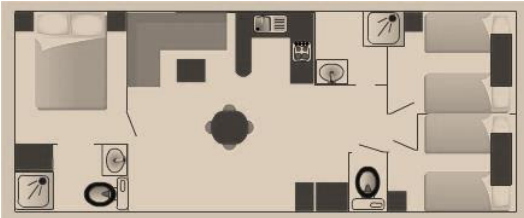

De 7 ans à 12ans OCEANE 4/5 pers N° 73/81/80/37/40/46/89

29 m² Terrasse semi couverte 12m² Forme chalet, blanc, toit gris
Chambre avec lit en 140 pouvant recevoir un lit bébé,
chambre avec 2 lits mobile en 80, couchage dans le salon en 140
Coin repas avec banquette d'angle + 3 chaises
Salle d'eau, WC, coin cuisine équipée, chauffage électrique, télévision.

+ 12 ans BASSIA 2/4 pers N° 92

35 m² Terrasse non couverte 8 m² / Chalet bois, toit noir,
2 chambres en 140, banquette dans le salon ;coin repas avec 4 chaises,
placard dans 1 chambre .Salle d'eau, WC, coin cuisine équipée,
chauffage électrique, volets bois ; pack hivers télévision

0 à 7 ans CESTREDE PMR 3/4 pers N° 72 Terrasse semi couverte

35 m² Terrasse semi couverte 13.50m²/ Forme chalet, beige, toit gris
Chambre avec lit en 160 pouvant recevoir un lit bébé,
chambre avec 2 lits en 80 et 70 superposés,
Coin repas avec banquette + 3 chaises+ télévision
Salle d'eau avec WC, coin cuisine équipée, chauffage électrique, pack hivers. volets

0 à 7 ans ANTAROUYE. 5/6 pers N° 20/21

31 m² Terrasse semi couverte 15.60m²/ Forme chalet, gris, noisette, toit gris
1 Chambre avec lit en 140 , 2 chambres avec 2 lits en 80,
Coin repas avec banquette d'angle + 3 chaises+ télévision
Salle d'eau, WC, coin cuisine équipée, chauffage électrique, pack hivers volets..